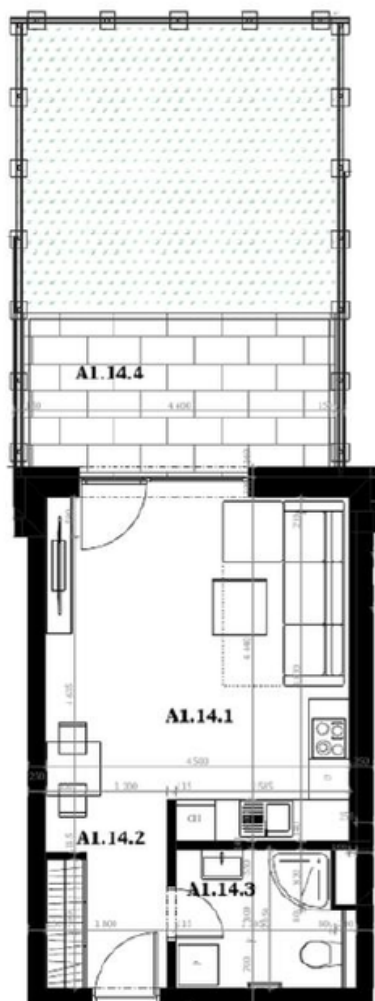

SunnyHome
LIVE POSITIVE

A1.14.

JEDNOIZBOVÝ APARTMÁN

A1.14.1	Obývacia izba s kuchyňou	21,53 m ²
A1.14.2	Chodba	4,95 m ²
A1.14.3	Kúpeľňa	4,93 m ²

PODLAHOVÁ PLOCHA BYTU 31,41 m²

A1.14.4 Predzáhradka 29,82 m²

Rozmery vo výkrese uvádzajú hrúbky stavebných konštrukcií pred ich omietaním. Skutočné rozmery a plochy jednotlivých miestností môžu vykazovať odchýlky od prezentácie. Riešenie zariadenia je ilustračné.